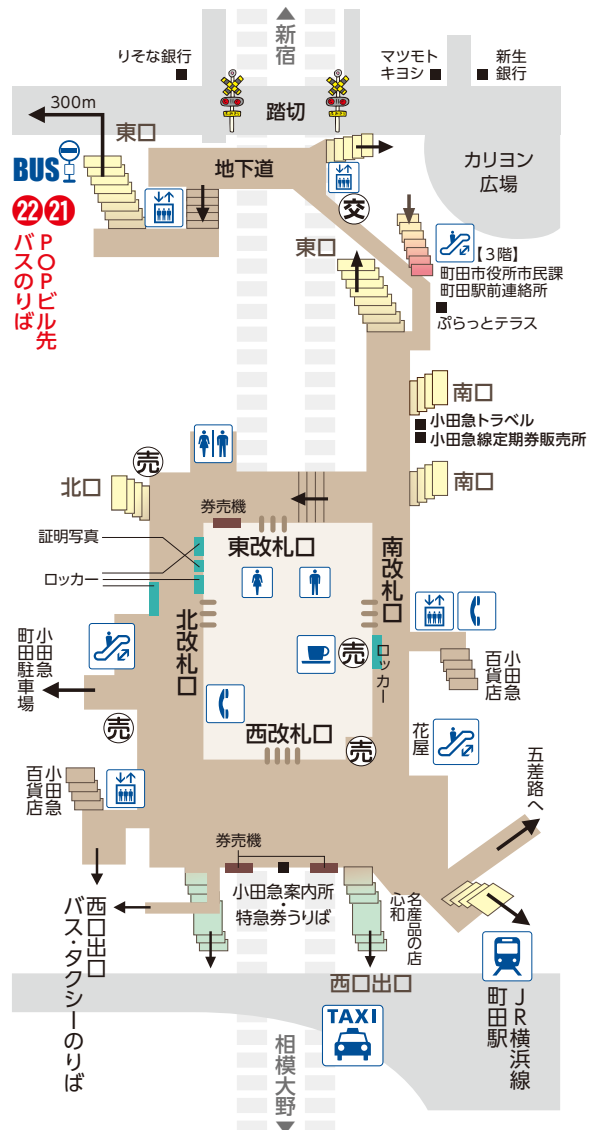

町田まちなか案内マップ

<https://www.machida-guide.or.jp/>

町田市観光ガイド

まちの案内所 町田ツーリストギャラリー
〒194-0013
東京都町田市原町田4-10-20 ぼっぼ町田1F
TEL : 042-850-9311
open 10:00~19:00 [2020年3月発行]

バス系統表

ようこそ町田へ！
町田を巡ろう！

小田急町田駅構内案内マップ

のりば	系統	行き先	ターミナルのりば	観光地等【下車バス停】
1		降車場 ツインライナー降車場		
2		町12 木曽南団地	5	町田市日曜朝市【境川団地中央】
		町15 山崎団地		境川経由 深夜バスのみ
		町17 淵野辺駅北口		木曽南団地経由
		町61 野津田車庫		藤の台経由 深夜バスのみ
		町78 野津田車庫		木曽南団地経由 陸上競技場【野津田車庫】
3		町32 小山田桜台		境川経由
		町33 下山崎		木曽南団地経由 忠生公園…
		町34 小山田桜台		市民病院経由 【32/33/34/66忠生公園前】
		町66 下山崎		市民病院経由
4		町13 山崎団地センター		急行・ツインライナー
		町25 野津田車庫		山崎団地センター経由 かたかごの森…【13/25木曽入口】
				薬師池…【25薬師池】
				陸上競技場…【25野津田車庫】
5		町15 山崎団地		境川経由 4
		町24 山崎団地		市民病院経由 4
6		町03 玉川学園前駅		8
		町18 まちっこバス		公共施設循環ルート
		町37 やくし台センター		市民病院経由
		成田空港直行バス・羽田空港直行バス・アクアラインバス(アウトレット木更津線)		高速バス(京都・大阪・広島)・富士急ハイランド・河口湖駅線・御殿場プレミアムアウトレット線
7				降車場
8		町73 青葉台駅		鞍掛経由 10
		町74 成瀬台		鞍掛経由 10
		町75 成瀬駅		鞍掛経由 10
		町77 長津田駅北口		鞍掛経由 10
		町92 高ヶ坂団地		9
		町93 昭和薬科大学		鞍掛経由 10
		町94 成瀬台		昭和薬科大学経由 10
9		町82 つきみ野駅		町谷原経由 8
		町83 つくし野駅		南農協前経由 8
		町84 成瀬駅		南中学校経由 8
		町85 すずかけ台駅		町谷原経由 8

町田駅バス乗り場マップ